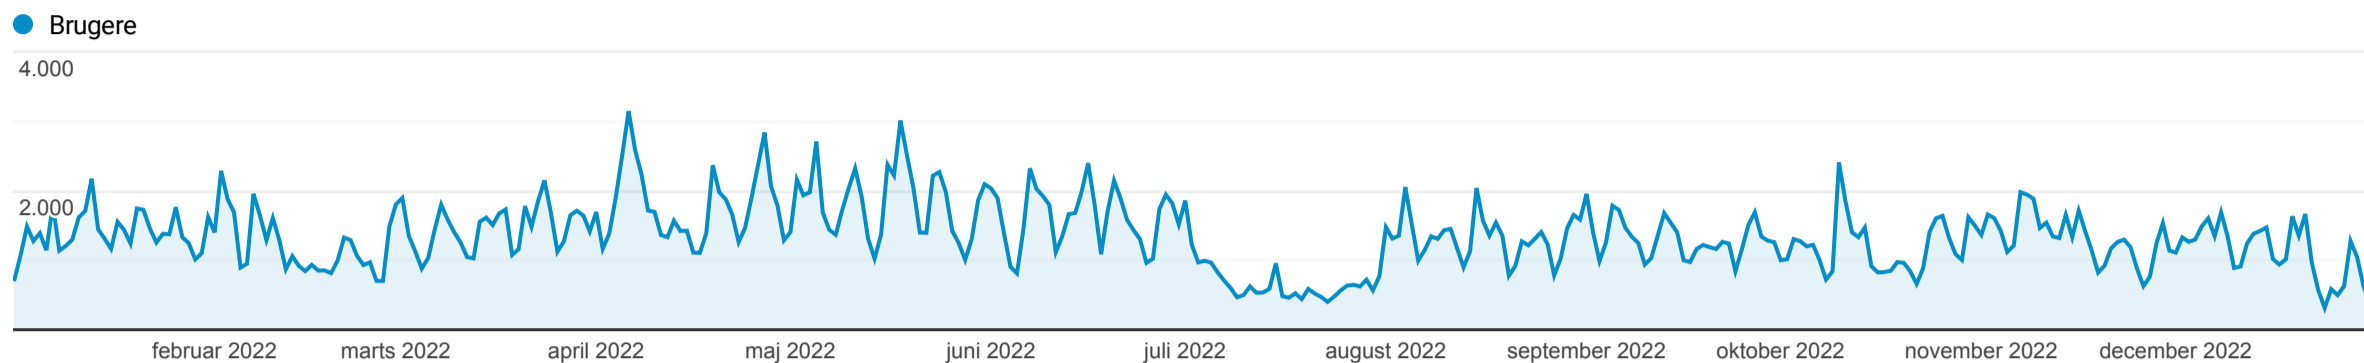

### Målgruppeoversigt

1. jan. 2022 - 31. dec. 2022

Alle brugere  
100,00 % Brugere

Oversigt

<b>Brugere</b> <b>274.242</b>	<b>Nye brugere</b> <b>264.584</b>	<b>Sessioner</b> <b>597.780</b>	<b>Antal sessioner pr. bruger</b> <b>2,18</b>
<b>Sidevisninger</b> <b>1.530.782</b>	<b>Sider pr. session</b> <b>2,56</b>	<b>Gns. sessionsvarighed</b> <b>00:02:13</b>	<b>Afvisningsprocent</b> <b>56,45 %</b>

New Visitor Returning Visitor