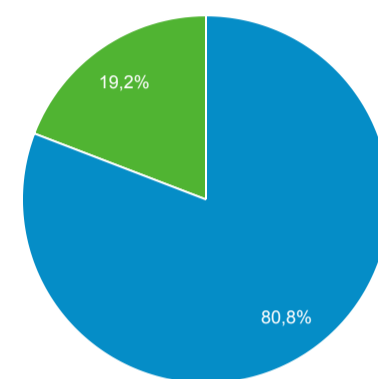

Brugere 274.242	Nye brugere 264.584	Sessioner 597.780	Antal sessioner pr. bruger 2,18
Sidevisninger 1.530.782	Sider pr. session 2,56	Gns. sessionsvarighed 00:02:13	Afvisningsprocent 56,45 %

New Visitor Returning Visitor